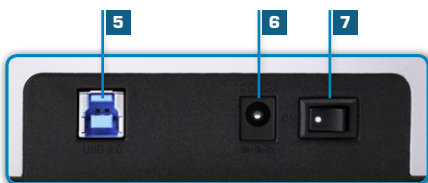

FANTEC AluDOCK 2X

Die FANTEC AluDOCK 2X Klon & Dockingstation ist geeignet für 2x 6,35cm (2,5") und/oder 2x 8,89cm (3,5") SATA I/II/III Festplatten und SSDs. Mit der integrierten One-Touch-Klon Funktion können Sie Sektor für Sektor Kopien erstellen, ohne dass das Gerät an einen Computer angeschlossen werden muss. Den Status der laufenden Festplatten-Vervielfältigung, kann zudem über entsprechende LEDs verfolgt werden. Der USB 3.0 SUPER SPEED Anschluss ermöglicht blitzschnelle Datenübertragungen mit bis zu 5Gbit/s. Durch die einfache & schnelle Installation via Plug & Play und das schrauben- und trägerloses Design ist die Festplatte im Handumdrehen einsatzbereit. Die Robuste Verarbeitung und das sandgestrahlte, silberne, Aluminiumgehäuse sorgen für hohe Standsicherheit.

- 1 Geeignet für 2x 2,5" und/oder 3,5" HDD/SSD
- 2 Sandgestrahltes Aluminiumgehäuse
- 3 Taste für Klon Funktion 1:1
- 4 LEDs für Status und Klon Fortschritt
- 5 USB 3.0 SUPER SPEED
- 6 Anschluss für ext. Netzteil
- 7 Hauptschalter

Technische Daten

Ausstattung

- Klon & Dockingstation für Festplatten bis zu 2x 6TB*
- Geeignet für 2x 2,5" (6,35cm) und/oder 2x 3,5" (8,89cm) SATA I/II/III HDD & SSDs
- USB 3.0 SUPERSPEED Anschluss
- Datenübertragungen bis zu 5Gbit/s
- Kompatibel zu USB 2.0 & USB 1.1
- Computerunabhängige 1:1 Klon Funktion auf Knopfdruck
- Sektor für Sektor Kopien inklusive Bootpartition
- LEDs für Verbindungsstatus und Klon Fortschritt
- Edles, silbernes, sandgestrahltes Aluminiumgehäuse