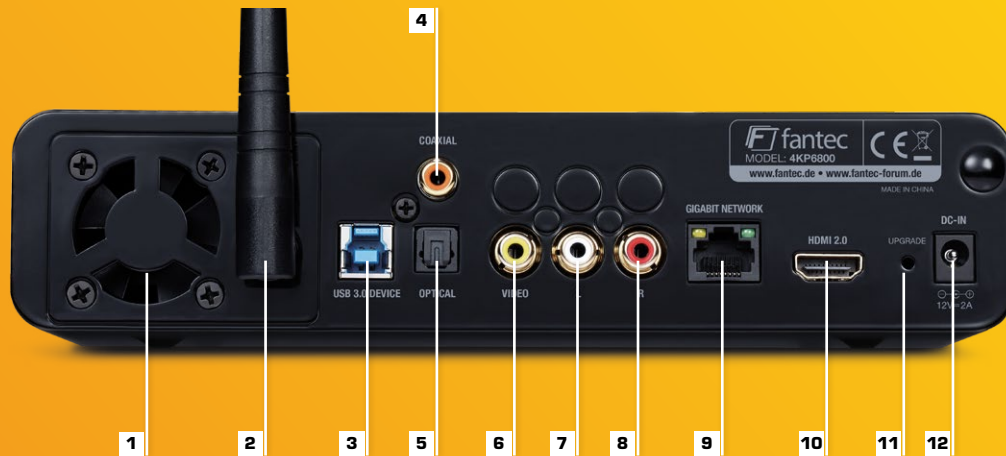

Smart TV / Android Apps

Tauchen Sie in die fantastische Android Welt ein. Millionen an Apps, Games und Inhalten warten darauf, entdeckt zu werden. Rufen Sie Ihre E-Mails ab, surfen im Internet, schauen Videos auf z.B. Youtube & Kodi in Fullscreen oder spielen Sie spannende Spiele bequem vom Sofa aus mit Maus und Tastatur per Funk oder Bluetooth 4.0.

Plug & Play

Dank der praktischen Schnellwechsel-Funktion können Sie Ihre Festplatte mit wenigen Handgriffen und ganz ohne Werkzeug schnell und einfach einbauen. Speichern Sie Ihre Multimedia-Daten entweder auf der internen Festplatte oder im Heimnetz. Das ermöglicht Ihnen die Wiedergabe oder das Streamen von Filmen, Bildern und Musik im Heimnetzwerk in 4K & Full HD Qualität. Mit speziellen Apps für Smartphones & Tablet PCs (z.B. HiShare) können Multimediadateien von Smartphones & Tablet PCs oder aus dem Netzwerk über den FANTEC 4KP6800 wiedergegeben werden.

Mehr Farbqualität, mehr Leistung

Der 64bit Prozessor und der Mali-720 Grafikprozessor sorgen zusammen für sehr hohe Leistung und damit schnellere Übertragungsgeschwindigkeit für eine flüssige Wiedergabe von ultra-hochauflösenden Inhalten. Zudem garantiert der HDR-Modus eine höhere Farbtiefe (10 bit) und dadurch ein brillantes und realistisches Farbspektrum.