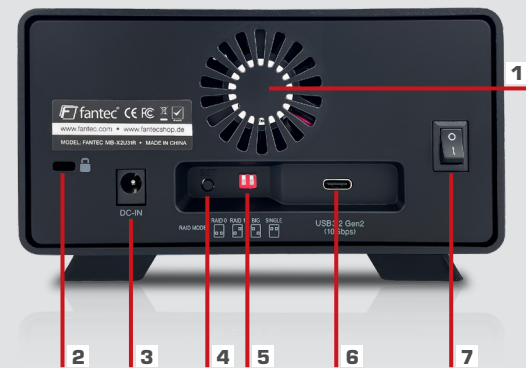

1. 1 Lüfter
2. 2 Diebstahlsicherung (für Kensington Lock)
3. 3 12V Stromversorgung
4. 4 Set up Mode
5. 5 RAID Mode Knopf
6. 6 USB-C Anschluss
7. 7 Zentraler Einschalter
8. 8 LED Status für jede Festplatte
9. 9 Möglichkeit zum Abschließen für jede Festplatte
10. 10 Türgriff für jede Fronttür für jede Festplatte
11. 11 Einschub für jede Festplatte