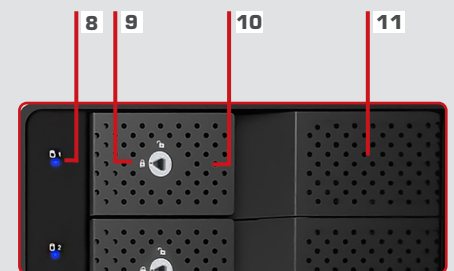

1. 1 Lüfter
2. 2 Diebstahlsicherung (für Kensington Lock)
3. 3 12V Stromversorgung
4. 4 Set up Mode
5. 5 RAID Mode Knopf
6. 6 USB-C Anschluss
7. 7 Zentraler Einschalter
8. 8 LED Status für jede Festplatte
9. 9 Möglichkeit zum Abschließen für jede Festplatte
10. 10 Türgriff für jede Fronttür für jede Festplatte
11. 11 Einschub für jede Festplatte